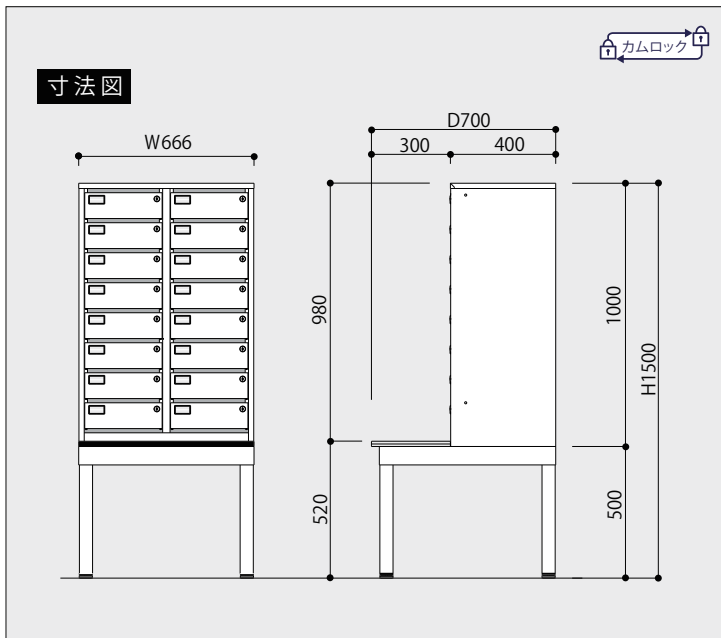

## セキュリティポスト SP208S 定価(税抜) ¥298,100

項目	仕様
鍵No	9台(144マス)までのご注文の場合は全て鍵違いにて発送いたします。10台以上(145マス以上)の鍵違いをご希望の場合は受注生産にて対応いたしますのでご相談ください。
外寸法(mm)	間口(W)666×奥行(D)700×高さ(H)1500 詳細は左記の寸法図をご参照ください。
質量(kg)	60.7kg
マス仕様	
マス数	16マス(2列8段)
1マス内寸法(mm)	間口(W)273×奥行(D)367×高さ(H)101
投入口寸法(mm)	角形2号封筒(240mm×332mm)が入ります。
	間口(W)273×高さ(H)16
キー仕様	
マスターキー	1本付
個別キー	各マス毎に2本付(リバーシブルキー)
個別キー鍵違い数	150種類 ※個別キーはシリンダー毎の交換も可能です。お買い上げの販売店までご連絡ください。
その他仕様	
連結機能	横連結機能あり(連結ビス付属)
壁面固定機能	壁面固定金具(オプション設定)にて壁面固定機能あり
主な材質	本体:スチール スタンド:スチール及び木製天板(表面メラミン化粧板)
塗装	粉体焼付塗装、シルキーホワイト色